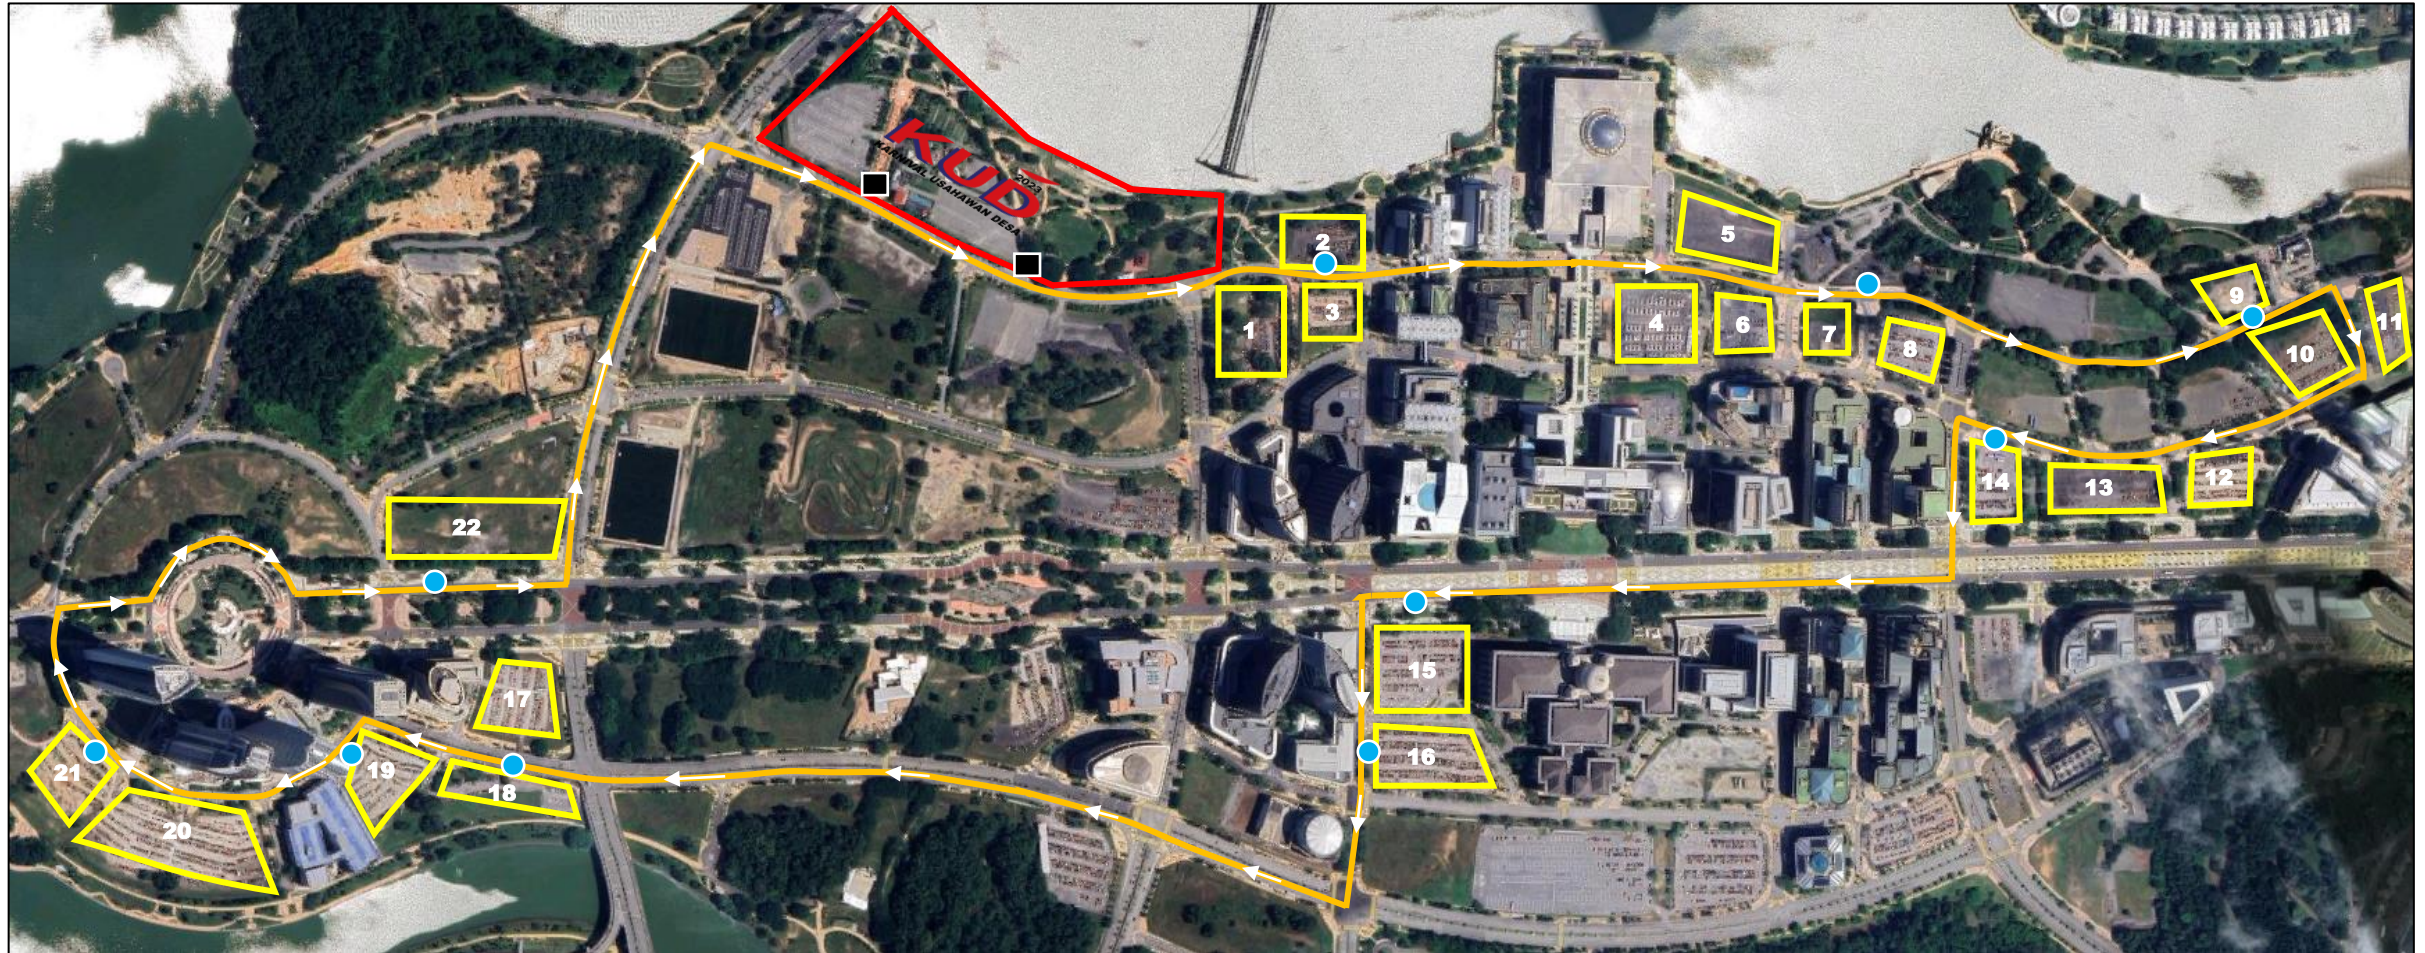

LALUAN SHUTTLE BUS KUD 2023 @ PUTRAJAYA

Kawasan KUD 2023 @ Putrajaya

Tapak Parkir Awam

Laluan Shuttle Bus

Pick-up Zone Shuttle Bus

Drop Point Shuttle Bus

LOKASI *PICK-UP* DAN *DROP ZONE* *SHUTTLE BUS* KUD 2023 @ PUTRAJAYA

PICK-UP	LOKASI
1	Pintu Gerbang 1
2	Pintu Gerbang 2

DROP ZONE	LOKASI
1	Jalan P3H (sebelah Bangunan Blok A, Kompleks Islam Putrajaya)
2	Kawasan Food Truck @ Putrajaya, Presint 3
3	Jalan P2N (Bersebelahan Restoran McDonald's, Presint 2)
4	Jalan P2J (Berdekatan Menara Usahawan, Presint 2)
5	Parkir Istana Kehakiman, Persiaran Perdana, Presint 2
6	Jalan Kemerdekaan (Bersebelahan Jabatan Alam Sekitar, Presint 2)
7	Jalan Tun Hussein, Presint 4
8	Jalan Lingkaran Gemilang Satu (bersebelahan Pasaraya Darussalam XL, Presint 4)
9	Jalan Lingkaran Gemilang Satu (berhadapan Bangunan KPWKM, Presint 4)
10	Jalan Persiaran Perdana, Presint 4