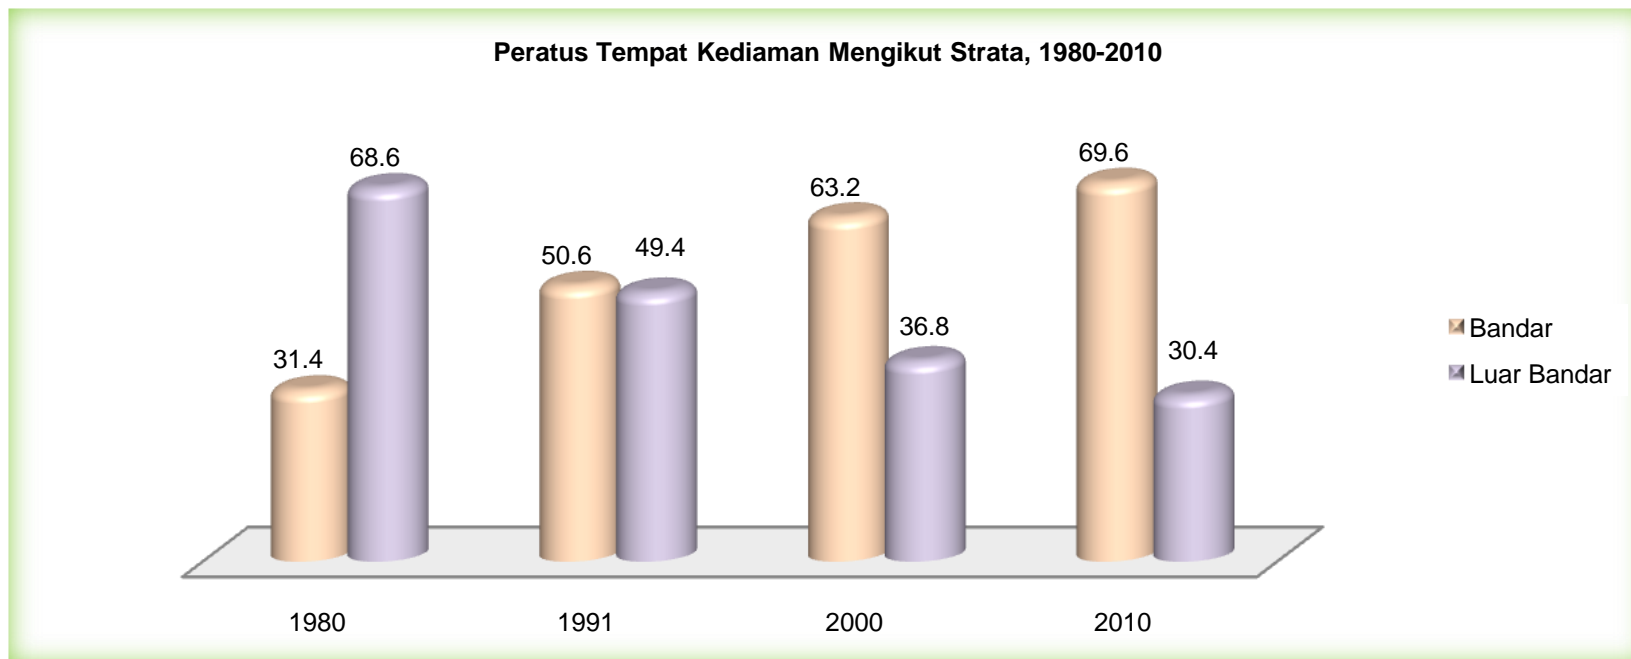

Bilangan Tempat Kediaman Mengikut Strata, 1980 – 2010

Strata	1980		1991		2000		2009		2010	
	('000)	%	('000)	%	('000)	%	('000)	%	('000)	%
Bandar	827.1	31.4	2,071.1	50.6	3,521.1	63.2	5,062.5	69.1	5,209.8	69.6
Luar Bandar	1,805.5	68.6	2,021.7	49.4	2,048.2	36.8	2,264.8	30.9	2,279.1	30.4
Malaysia	2,632.6	100.0	4,092.8	100.0	5,569.3	100.0	7,327.3	100.0	7,488.9	100.0